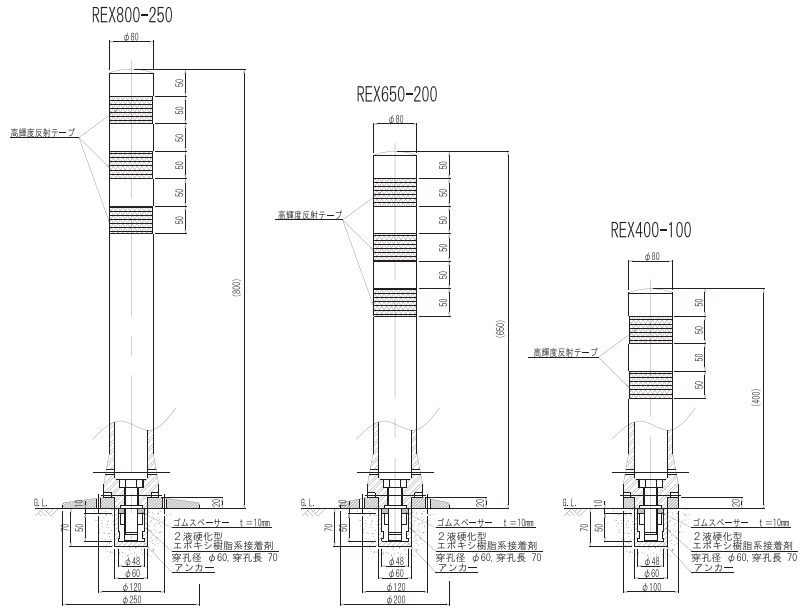

## ■実車踏みつけ試験

実車にて踏みつけ試験を行い、塗装・テープに一部損傷はあるものの試験後でも自立機能に問題ないことを確認しました。

OR : オレンジ

受注対応カラー

光源の強度を強弱させ、角度変化による反射輝度を捉えた比較写真

品名	品番	高さ(mm)	台座径(mm)	定価
レックスポール REX-POLE	REX400-100-OR	400	φ 100	18,300円
	REX400-200-OR		φ 200	22,700円
	REX400-250-OR		φ 250	25,000円
	REX650-100-OR	650	φ 100	19,500円
	REX650-200-OR		φ 200	25,000円
	REX650-250-OR		φ 250	27,400円
	REX800-100-OR	800	φ 100	21,340円
	REX800-200-OR		φ 200	27,400円
REX800-250-OR	φ 250		30,100円	
ボンド	2液硬化エポキシ樹脂系接着剤 (約7本施工)			6,200円

※ 品番表記 : REX□□□-□□□-□□□  
① ② ③

① 本体高 … 400 : 400mm 650 : 650mm 800 : 800mm  
② 台座径 … 100 : 100mm 200 : 200mm 250 : 250mm  
③ 本体色 … OR : オレンジ GR : グリーン DB : ダークブラウン DG : ダークグレー GB : グレーベージュ

※ 表示価格には、設置費・取付工事費・消費税等は含まれておりません。 ※ GR・DB・DG・GBは受注対応品です。