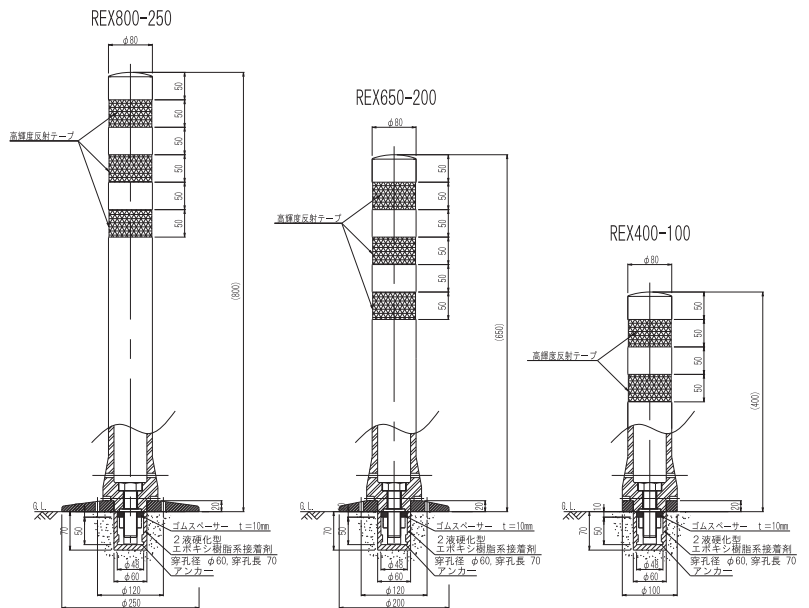

REX-POLE

レックスポール

NETIS 登録商品
NETIS 登録番号 : SK-080004-A

高輝能美しい。

誕生。
安全と環境のための車線分離標。

Taihann.
Inspiration + α

■優れた視認性

高輝度反射テープに加え、本体に再起反射塗装を施す事により視認性が向上し、交通安全性に威力を発揮します。

品名	品番	高さ(mm)	台座径(mm)	定価
レックスポール REX-POLE	REX400-100-OR	400	φ 100	15,000円
	REX400-200-OR		φ 200	オープン
	REX400-250-OR		φ 250	21,000円
	REX650-100-OR	650	φ 100	16,000円
	REX650-200-OR		φ 200	オープン
	REX650-250-OR		φ 250	23,000円
	REX800-100-OR	800	φ 100	17,000円
	REX800-200-OR		φ 200	オープン
REX800-250-OR	φ 250		26,000円	
Rボンド	Rボンド(ゲル状) 2kgセット(約7本施工)			5,500円

※ 品番表記: REX①②③-④⑤⑥-⑦⑧
 ① 本体高 … 400: 400mm 650: 650mm 800: 800mm
 ② 台座径 … 100: 100mm 200: 200mm 250: 250mm
 ③ 本体色 … OR: オレンジ GR: グリーン DB: ダークブラウン DG: ダークグレー GB: グレーベージュ

※ 表示価格には、設置費・取付工事費・消費税等は含まれておりません。